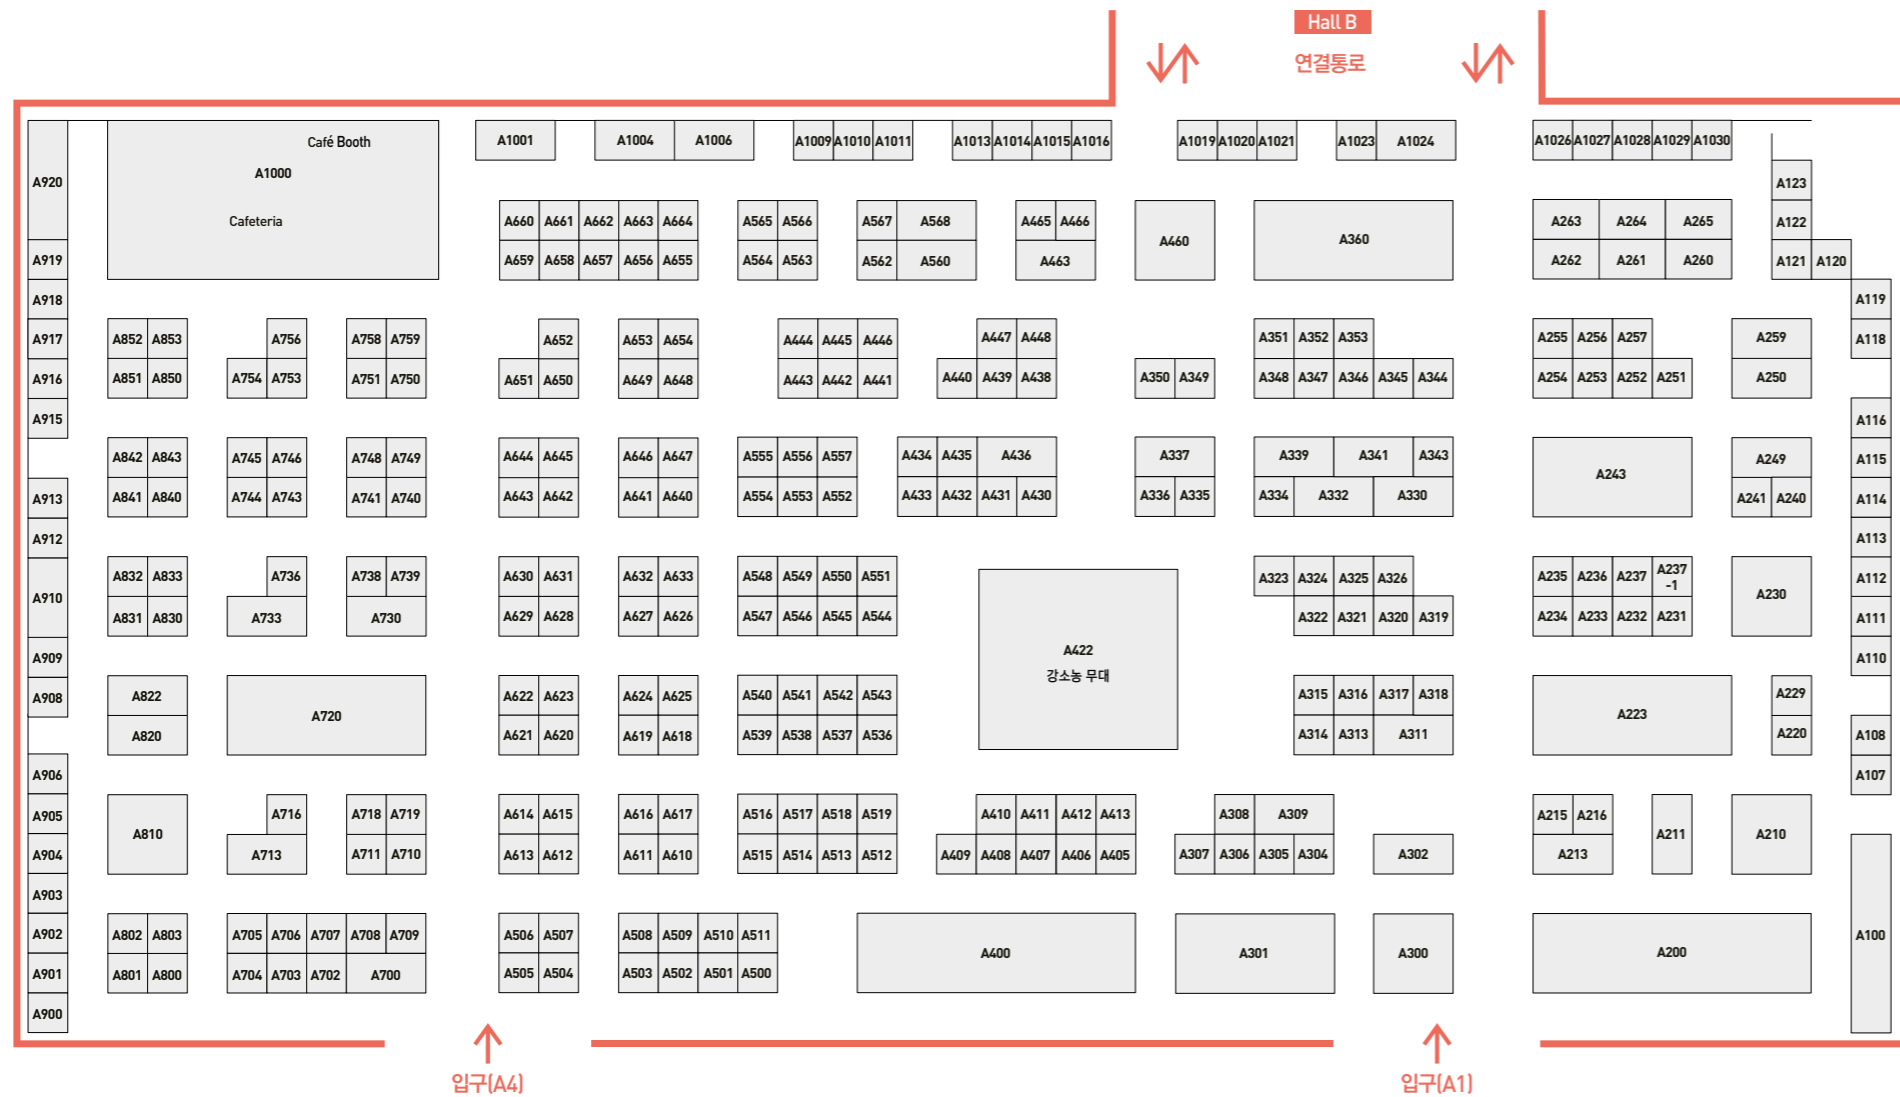

Hall A 1F 부스배치도, 참가업체 리스트

A홀 강소농대전	
경기도	
A334	경기도농업기술원
A330	수원시농업기술센터
A352	고양시농업기술센터
A349	용인시농업기술센터
A347	안산시농업기술센터
A335	화성시농업기술센터
A348	남양주시농업기술센터
A343	평택시농업기술센터
A350	파주시농업기술센터
A344	김포시농업기술센터
A351	광주시농업기술센터
A346	이천시농업기술센터
A337	양주시농업기술센터
A339	안성시농업기술센터
A353	포천시농업기술센터