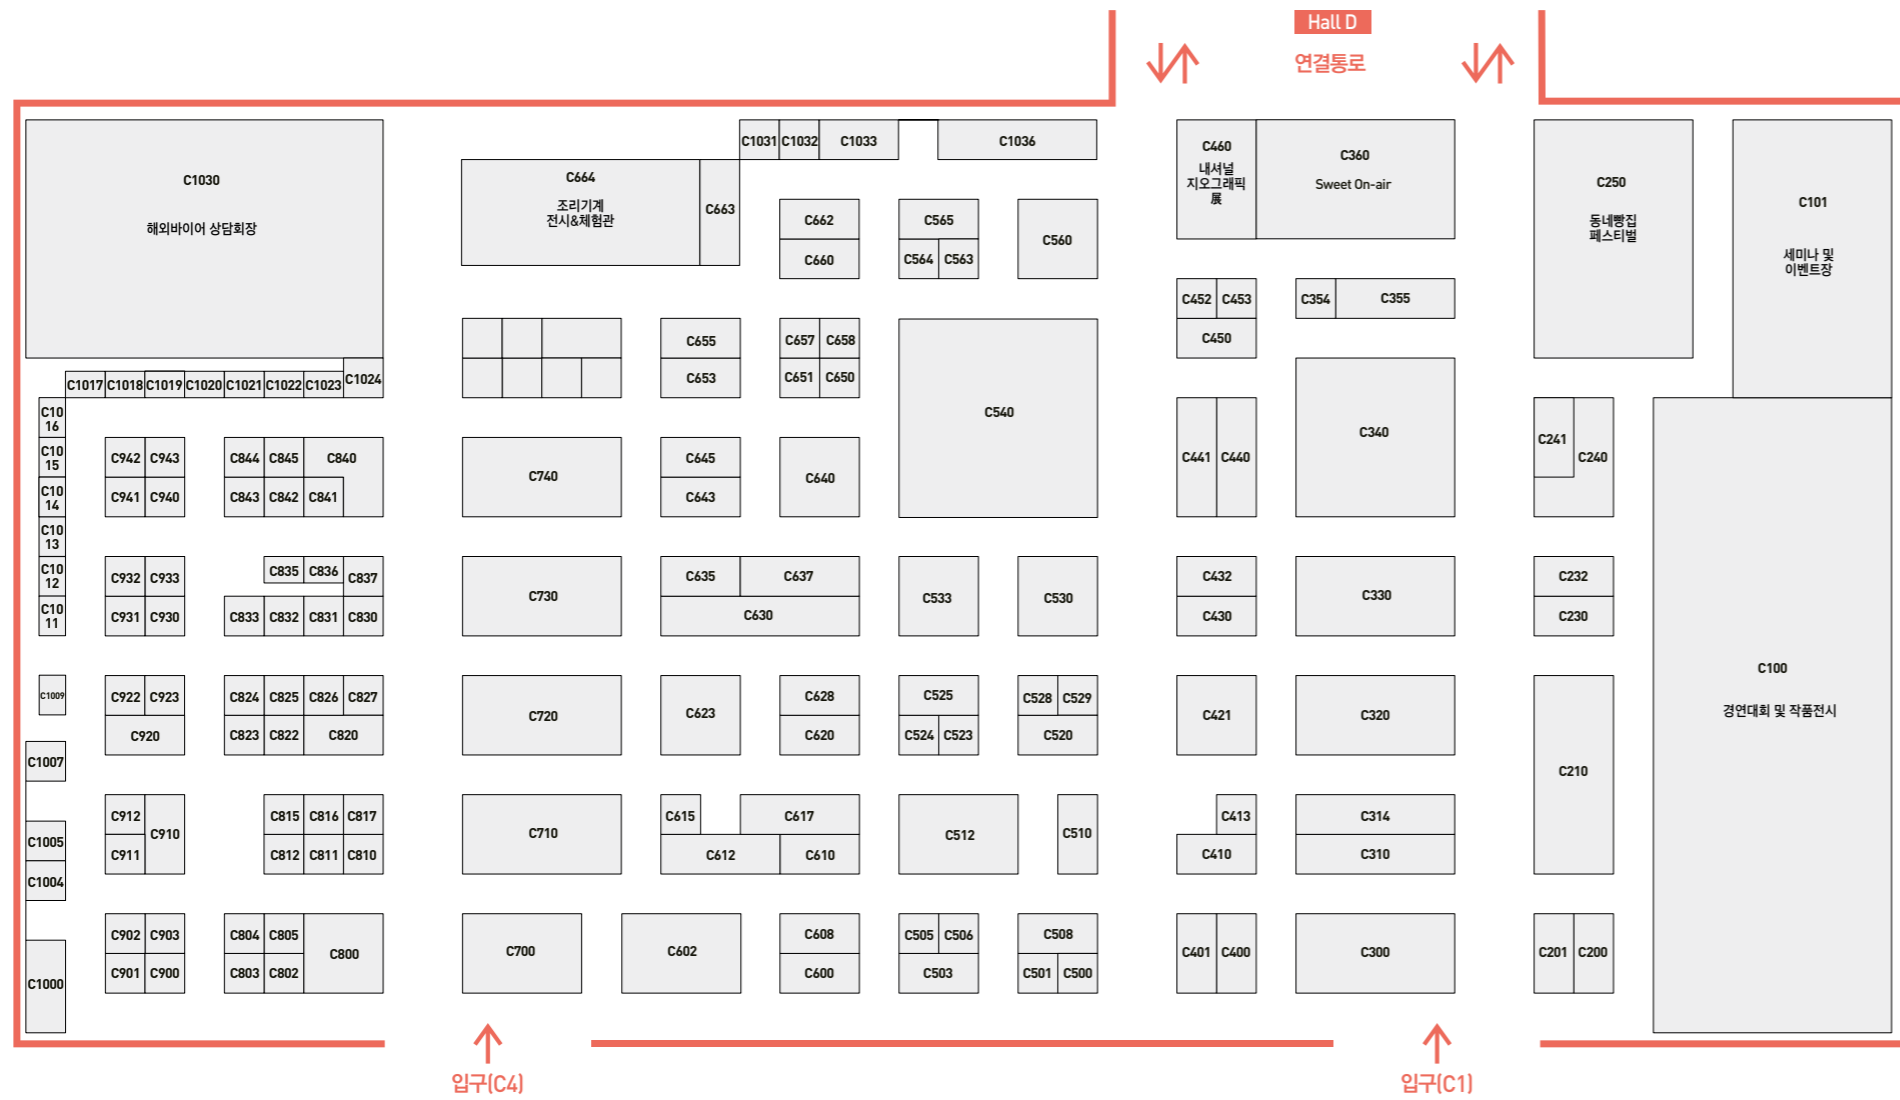

Hall C 3F 부스배치도, 참가업체 리스트

- C720/730 (주)코테스
- C740 (주)동방포세
- C1031 GML
- C1032 H9 인터내셔널
- C1033 월간파티시에
- C1036 (주)부성비엔에프시스템

C홀 | 해외식품관

- C750 Ok Foods
- C751 CCPIT
- C752 Shizuoka Prefecture Soy Sauce Company
- C753 TAMARUYA HONTEN CO., LTD
- C754 HANANOMAI BREWING CO.,LTD.
- C755 DAIGO TSUSHO CO., LTD.
- C756 조리기계조합
- C800 Possmei Int.(Worldwide Expo Service)
- C802 national alcohol & liquor federation
- C803 Gaya Mawar san bhd
- C804 SJA "ILGEZEEM"
- C805 Vidya
- C810 Rekrow Industrial Inc(Chanchoal)
- C811 Suruchi Spices
- C812 미야기현-[유]원기물산
- C815 The Adriatic Pantry
- C816 Rudolf Jelinek a.s
- C817 Bottagra
- C820 Taisun(Worldwide Expo Service)
- C822 Jinmen DasHuen Kaoliang Liquor Ltd.
- C823 Carrying International Food Corp (Worldwide Expo Service)
- C824 Aquanaria S.L
- C825 Outbound Expo Committee of China Convention and Exhibition Event Society (Shandong Hongshu Agriculture High-tech Development Co.,Ltd)
- C826 Wan Ja Shan Brewery
- C827 Yu Kuo Farm(Worldwide Expo Service)
- C830 NABEEL MEATEX
- C831 GREENDOT HEALTH FOODS PVT. LTD.
- C831 CORNITOS
- C832 NISHAN INTERNATIONAL
- C832 UNIVERSAL GROUP OF EXPORT INDS
- C833 RELISH AGRO FOOD (INDIA) PRIVATE
- C833 SHREE D H FOODS
- C835 WHOLESOME FOODS
- C835 GANESH FOODS
- C836 ISHAN INTERNATIONAL
- C836 BIKAJI FOODS
- C837 BISCUIT BASKET
- C840 The cashew Export Promotion Council of India (CEPCI)
- C841 LANCO SPICES
- C841 GIRME'S WHEATGRASS
- C842 VACCO EXPORTS
- C842 BHASKAR SEEDS
- C843 MILLENIUM PACKAGING
- C843 TARGET INNOVATIONS
- C844 ROSHAN FRUITS
- C844 L.N. ENTERPRISES
- C845 SUBHASH MASALA PVT LTD
- C845 OWS LTD
- C900 Siam Royal International

- C901 The 20th Japan International Seafood & Technology Expo
- C902 VNCACAO
- C910 Philippine DTI 11
- C911 Philippine DTI 12
- C912 Philippine DTI 10
- C920 Highland Research and Development Institute (Public Organization)
- C922 Ramkalni Noredoco
- C923 Kim Thi Agricultural Import Export one member (KMEXCO)
- C930 COMMANDER INDUSTRIES PVT. LTD
- C931 SPECTRUM FOOD PRODUCTS
- C932 CHELLSONS PACKAGING
- C933 SUNCREST FOOD MAKERS
- C940 INNOVATIVE HEALTH CARE INDIA PVT LTD
- C941 Royal Bee Natural Products Pvt Ltd.
- C942 PEHOWA DAIRY
- C942 ASSOCHAM
- C943 NUTRI FLAVOURS INDIA PVT LTD
- C1000 Curly&Smooth Licensing&Trading
- C1004 UBM Sinoexpo Ltd.
- C1005 Guangdong imported food Association
- C1007 Daabon Organic Japan Co.,Ltd.
- C1009 Hale Consultancy Company Limited
- C1011 KAUSHAL FOODS
- C1011 REX REMEDIES LTD
- C1012 HUMPS BIO PVT LTD
- C1013 HSDL INNOVATIVE PVT. LTD.
- C1014 VARSHA INDUSTRIES
- C1015 ZEN ENGINEERING
- C1015 FOODS INDIA
- C1016 SHREEJI DEHYDRATE
- C1016 SHREEJI PROTEIN
- C1017 VIJAYANAGAR FOOD & NUTRACEUTICALS Pvt Ltd
- C1018 TP NUTS VNKC
- C1019 VNKC AGROCOM PVT LTD
- C1020 GOYUM SCREW PRESS
- C1021 MIGHTY EXPORTS
- C1022 ANAND ENTERPRISES
- C1023 FK ENTERPRISE
- C1024 GKC FRESH INDIA PVT LTD
- C1024 GURUKRUPA CORPORATION
- C1030 해외 수출상담장

C홀 | 베이커리/키친페어