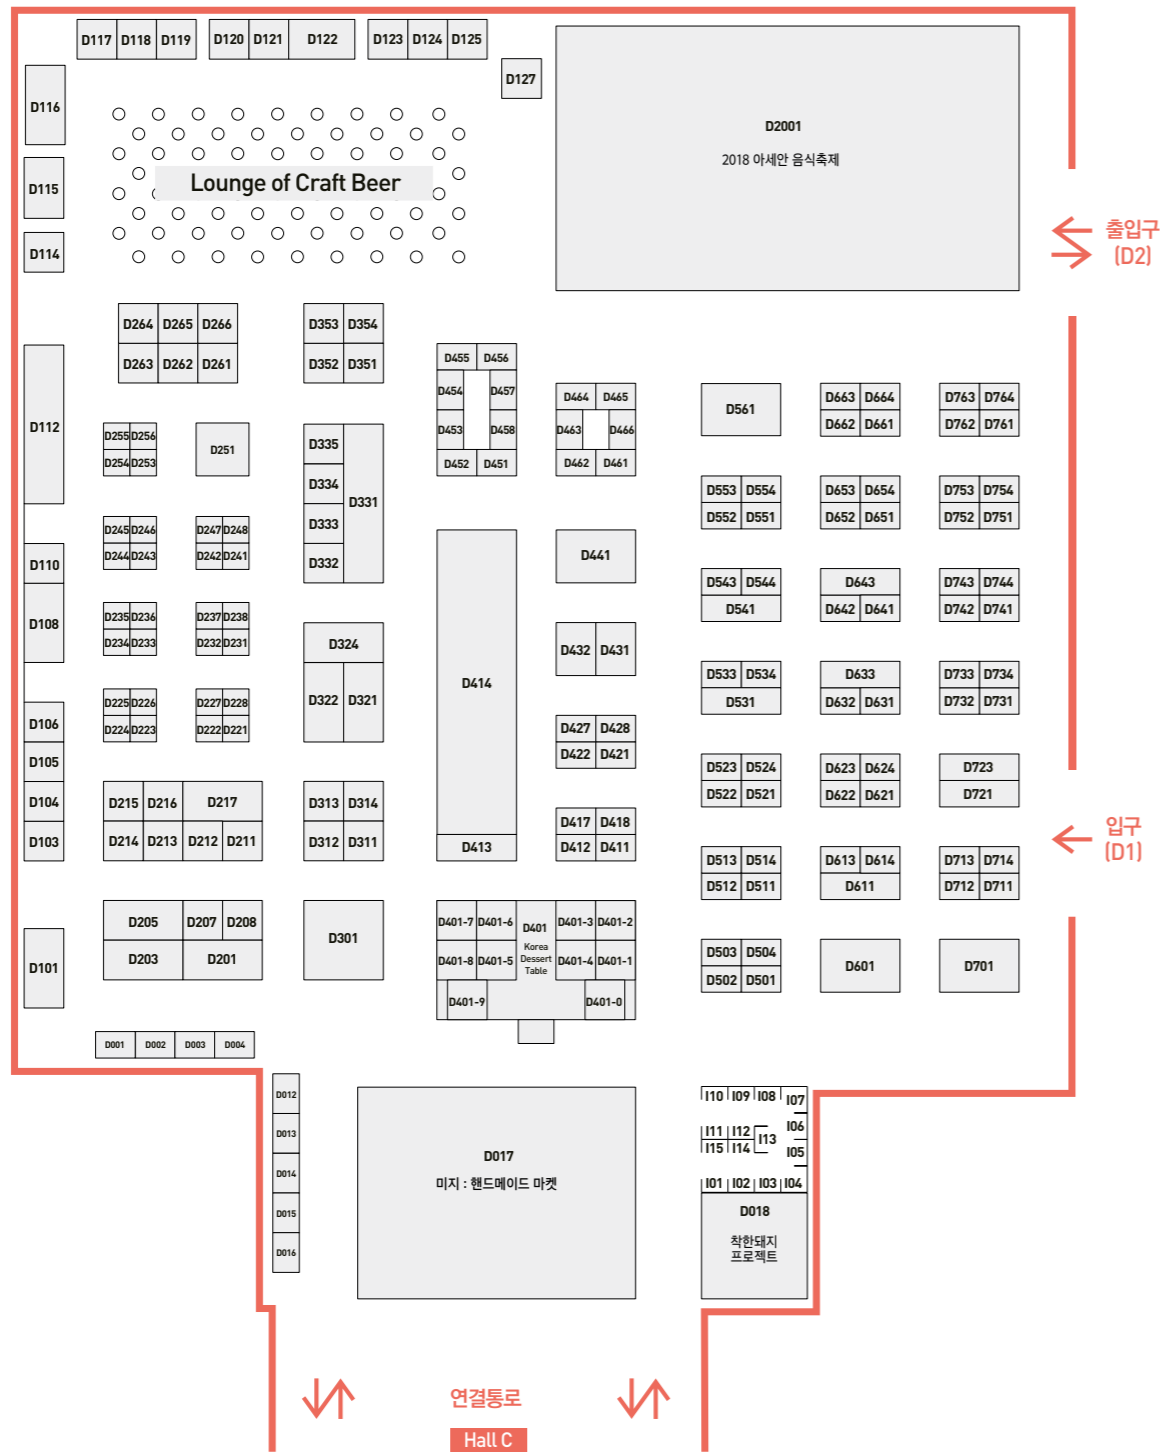

Hall D 3F 부스배치도, 참가업체 리스트

D홀 | 기획관/단체관	
미지: 핸드메이드 마켓	
D017-A-1	라무흐
D017-A-2/3	파파리사공방
D017-A-8	수백향
D017-A-9	림티드레진
D017-A-10	711037
D017-B-1	달동네 공방
D017-B-2	비본앤봉봉
D017-B-3	블룸앤코
D017-B-8	네이처벨리
D017-B-9	오프팩토리
D017-B-10	비키쉬
D017-C-1	내츄럴마미
D017-C-2	티집
D017-C-3	곰곰매듭
D017-C-5	에프알
D017-C-6	계룡공죽갬지
D017-C-8	나무꽃
D017-C-9	나무의 잎
D017-C-10	향기나는자매
D017-D-1	디올리
D017-D-2	소캔
D017-D-3	에그민트
D017-D-5	아베고아띠
D017-D-6	윤지플라워
D017-D-8	헤이시아
D017-D-9	다다락락
D017-D-10	디오
D017-E-1	아플리에온도
D017-E-2/3	미드미공방
D017-E-5/6	원더우먼
D017-E-8	군력잘될거야
D017-E-9	슬라임츄
D017-E-10	아기자기 도자기
D017-F-1	티라모스
D017-F-2	포이에시스21
D017-F-3	월드와이즈
D017-F-5	누이젯
D017-F-6	우드빌드
D017-F-8	레프트로드
D017-F-9	꼬마공방
D017-F-10	더 수라
D017-G-1	라엘
D017-G-2	미영씨그릇
D017-G-3/4	엘리스 아틀리에
D017-G-5/6	선웃칠
D017-G-7	퓨어월
D017-G-8	화공방
D017-G-9	더패션걸
D017-G-10	고양듀
Lounge of Craft Beer	
D114	데블스도어
D115	그래머시
D116	화수브루어리
D117	용용푸드트럭
D118	플래티넘 맥주
D119	아이츠포드트럭

D120	트레버어
D121	바우만소시지
D122	카브루
D123	필살샌드위치
D124	브로이하우스 바네하임
D125	하와이장인
D127	토마토마차
D264	GMEG
D265	Bar & Pub Show, Korea Beer Festival
D266	이퀼스
D353	발달발달
D354	오사카상점
광명 디딤돌START-UP	
D201	플그림아트
D201	다손나무
D201	취중동
D201	광명땀야땀야
D201	세종이반한장금이
Korean Dessert Table (BAR&DINING)	
D401-0	이도가
D401-1	광주요
D401-2	신광섬도자기
D401-3	다운한과
D401-4	강정아넬치집
D401-5	복희당
D401-6	바오담
D401-7	국순당
D401-8	한국제다
D401-9	김씨부인
명굴시장 Thingool	
D411	귀농이야기
D412	도움농장 / 어촌택
D413	홀트아동복지회
D414	아크 앤 북
D417	바우맘
D418	으뜸농부
D421	다운한과
D422	배익현씨
D427	석희테이블
D428	닥터이사한
D431	핑굴인점상담
D432	핑굴이벤트
D441	핑굴주제관
D501	이초웰코리아
D502	농업회사법인 은성
D503	팜투베이비
D504	네니아
D511	소중한식사
D512	또또맘
D513	미세스팜
D514	꽃감하다/줄리스
D521	프리스틴 씨푸드
D522	오마이숯드
D523	말랭이여사
D524	리틀엔팬트리
D531	포레스트
D533	위크위크 / 외사비호텔
D534	진맛김

D541	한라식품
D543	인비바
D544	안디아모
D551	오로바일렌 / 프레마몽
D552	착한습관
D553	요리하는미녀
D554	희희락락
D561	태극당
D601, D701	청년농부 조합
D611	나인웨어
D613	김석빈도자기
D614	더플랏
D621	햇솜세라믹/하쿠하루
D622	생활공작소
D623	실리광베베
D624	리킵
D631	빛희
D632	김수형도마
D633	화소반
D641	여우자기
D642	소일베이커
D643	하울스홈
D651	은곡도마
D652	가치있는공방
D653	살롯
D654	처갓집 낙지
D661	아이허니샵
D662	올댓마늘
D663	아이엠김
D664	유천냉면
D711	참웅돌
D712	올리브코리아
D713	채연가
D714	청년푸줏간
D721	해본온탑
D723	바켄
D731	시즌스키친
D732	개방식당
D733	언더프레셔
D734	얼리그린
D741	꿀건달
D742	하린이네쭈꾸미
D743	부영이곳간
D744	방유당
D751	과일파는제주청년
D752	도시어부
D753	애플카인드
D754	얼라맘마
D761	스윗주비티
D762	롤루요거트 / 숙성연어수작
D763	아틀리에몽글
D764	착한농장 / 청춘농장
서울먹거리창업센터	
D451	레드로즈빈
D452	꽃을담다
D453	(주)넥스
D454	스위트몬스터(주)
D455	프레시고
D456	더소스랩