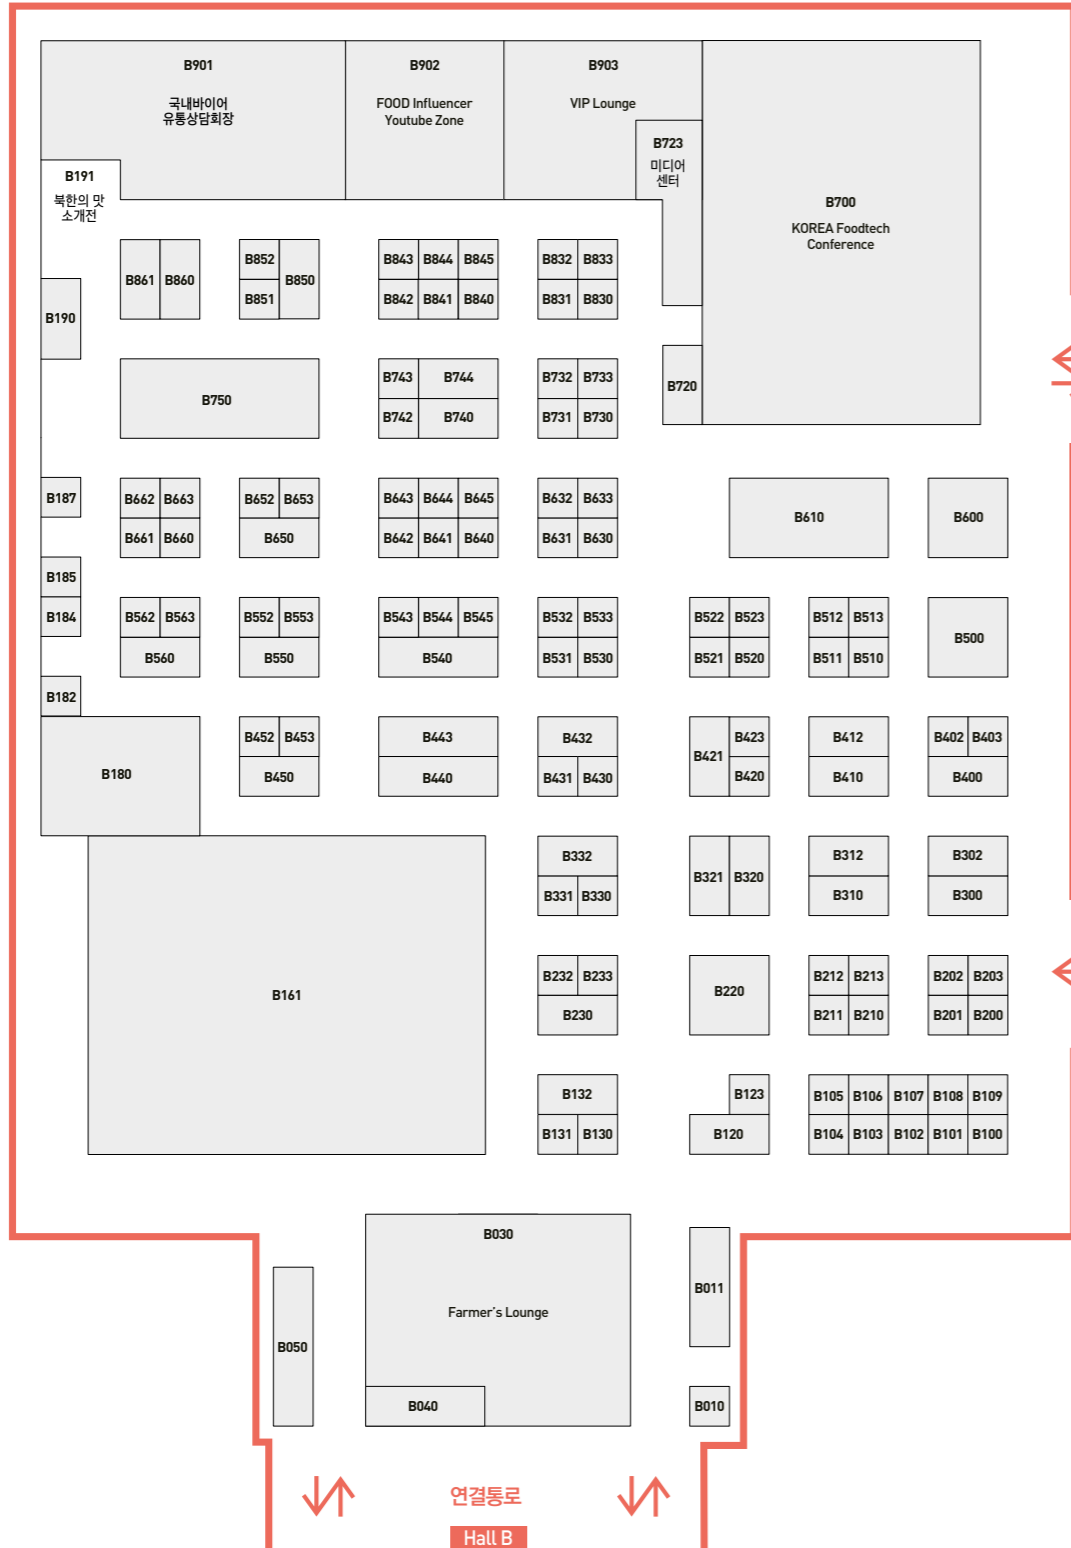

Hall B 1F 부스배치도, 참가업체 리스트

B홀 | 단체관	
성남산업진흥원	
B100	(주)르벨
B101	한빛세마텍 (주)
B102	(주)제이드에프앤비
B103	(주)브레드가든
B104	아침(주)
B105	SE COFFEE (에스이커피)
B106	(주)서울식연
B107	(주)아로마에프아이
B108	(주)빙글
B109	모찌이자기
전통주 발효제 보급 활성화 지원사업	
B161	바이오제닉스코리아(주)
B161	쿠엔즈버킷
B161	(주)청룡수산
B161	제주삼계
B161	(주)용기식품농업회사법인
B161	농업회사법인 하늘농기(주)
B161	진락 구인산업(주)
B161	(주)제이케이푸드
B161	(주)에스앤디
B161	(주)휴온스
B161	(주)미트뱅크
B161	(주)화인에프티
B161	이현구발효연구소
B161	(주)코스모진텍
B161	동림푸드(주)
B161	프라이머하우스
강원도청	
B420	정선수리취떡영농조합법인
B423	웰빙엘에스
B643	심포바이오
B644	채향원
B645	감밥이날다누렁지 자활협동조합
B653	선호식품
B740	황태풍년
B743	해동바이오
B744	대학두유
전남 우수 가공식품 홍보 판매관	
B440	레인보우팜(주)농업회사법인
B440	역전농원
B440	곡성연영농조합법인
B440	초이스팜
B440	농업회사법인 (주)지리산특용작물재배팜
B440	발효삼매경
B440	그린드림팜
B440	섬식초농장
B440	비금도함초여인
농업기술실용화재단	
B433	농업기술실용화재단
B633	농업회사법인 (주)신성농산
B730	젤라또는 요리다 - 젤요
B731	농업회사법인 그린그래스(주)
B732	농업회사법인 주식회사 본프레쉬
B733	꽃담청
B830	잇마플
B831	강화초록식품

B832	글로벌리어스
B833	주식회사 로크(ROC)
B840	밥 닥
B841	농업회사법인 다비치농산(주)
B842	명신푸드
B843	라스트오더
B844	(주)레몬머틀코리아
B845	미앤미에프
재단법인 강원농촌융복합산업지원센터	
B532	감로700(주)
B533	정 토 담
B543	농업회사법인 백연농가
B544	농업회사법인 (주)한국푸드에스앤디
B545	농업회사법인 청두루 유한회사
전라북도농업기술원	
B630	한그루 꾸지봉 - 진안꾸지봉나무 영농조합법인
B631	금모래마당
B640	오복야
B641	성림오앤에프
B642	삼계오지한과
경북콘텐츠포리마켓	
B500	맛대장
B500	몽주아
B500	청송사과한과
B500	농업회사법인 (주)홀그레인호밀농장
B홀 | 일반 참가사	
B010	(재)순천천연물약소재개발연구소
B011	스크랜튼 리미티드 포장사업부
B030	파머스 라운지
B040	일상꽃 / 플라워트럭
B050	토마텍주식회사
B120	주식회사 명성인터네셔널
B123	(주)하이퍼박
B130	더에이징
B131	별미식품
B132	부안시장협동조합
B180	소백산한우특가판매전
B182	아라리유정란
B184	리빙지니
B185	푸드플러스
B187	현대백화점
B190	한식진흥원
B191	북한의 맛 소개전
B200	워드후로어
B201	주식회사 디스
B202	코레코(koreco)
B203	월간포장
B210	참자연주식회사
B211	(주)자비스
B212	(재)한국천연색소산업화센터
B213	인디스에어 주식회사
B220	(주)태방파텍
B230	농업회사법인 잠(유)
B232	(주)케이믹스
B233	(주)옴니허브
B300	(주)삼인이엔지
B302	코마스팩
B310	주식회사 노크

B312	(주)대성글로벌
B320	엔케이주식회사
B321	미래원(주)
B330	제주향
B331	(주)미정
B332	교통한과 / 고시불
B400	(주)씨모랩코리아
B402	(주)엔로지스
B403	라스트마일 달리버리 더 티앤비 코리아
B410	장수사과홍보관
B412	(사)한국수산물
B421	(주)신라식품사라별마창
B430	(주)제일에드버터이징
B431	테코플러스
B432	제주토텔니스육성사업단
B450	경기도우수식품인증 'G마크' 홍보관 / (사)소비자시민모임
B452	순조된장
B453	청사초롱
B510	푸른들영농조합법인
B511	거문도해풍속향토사업단
B512	평창애김치
B513	(주)우리찬
B520	(주)니까바이오농업회사법인
B521	(주)약선푸드 농업회사법인
B522	명인 박재서 인동소주
B523	(주)웰츄럴바이오
B530	농업회사법인 현대에프엔비 주식회사
B531	태산명차
B540	한우자조금관리위원회
B550	(주)다담
B552	농업회사법인 주식회사 형제
B553	진한당 복표 야교
B560	(주)영평식품 세종머루포도사업단
B562	과산군청
B563	제26회 부산국제식품대전 / 제9회 부산커피쇼
B600	세계자연기금
B610	푸드테크 기획관
B632	고창상회복분자 (신도복분자영농조합법인)
B650	울주군 농특산물 홍보관
B652	성우식품
B660	서천군(서천마산협동조합)
B661	세연식품
B662	2018 전통시장 청년상인 히트상품 소상공인시장진흥공단
B663	GML
B700	2018 코리아 푸드테크 컨퍼런스
B720	에프엠에스코리아
B723	미디어센터
B742	(주)스위트컵
B750	2018 이탈페스타
B850	(주)제스파
B851	퀵픽스 콜드브루
B852	평창상산재
B860	기업공감 원스톱지원센터
B861	푸드 스튜디오
B901	국내 유통상담회
B902	푸드 인플루언서 유튜브 존
B903	VIP 라운지